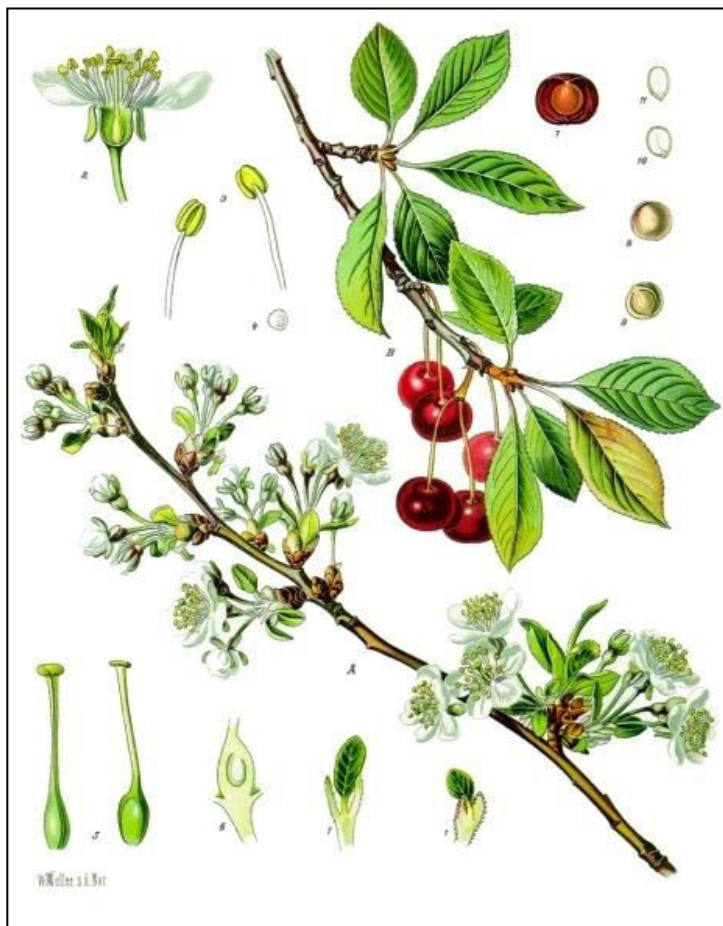

# #Cherry

Sour cherry  
*Prunus cerasus* L.  
Вишня звичайна

## Характеристика

Дерево або частіше чагарник, без чітко вираженого стовбура, до 10 м у висоту. Листки черешкові, широкоеліптичні, загострені, темно-зелені зверху, знизу світліше, досягають у довжину 8 см. Квітки білого кольору, зібрані в суцвіття по 2-3. Чашолистків та пелюсток — по п'ять, тичинок — 15-20, маточка — одна. Плід — куляста кістянка, до 1 см в діаметрі.

### Не плутати з:

**Черешнею** (*Prunus avium* L.). Дерево до 30 м заввишки. Листки яйцевидні або овальні, зісподу більш-менш опушені, черешок біля основи пластинки з 2 залозками, кістянки яйцевидні або кулясті, солодкі або гіркі.

*Prunus cerasus* L.  
Вишня звичайна

*Prunus avium* L.  
Черешня