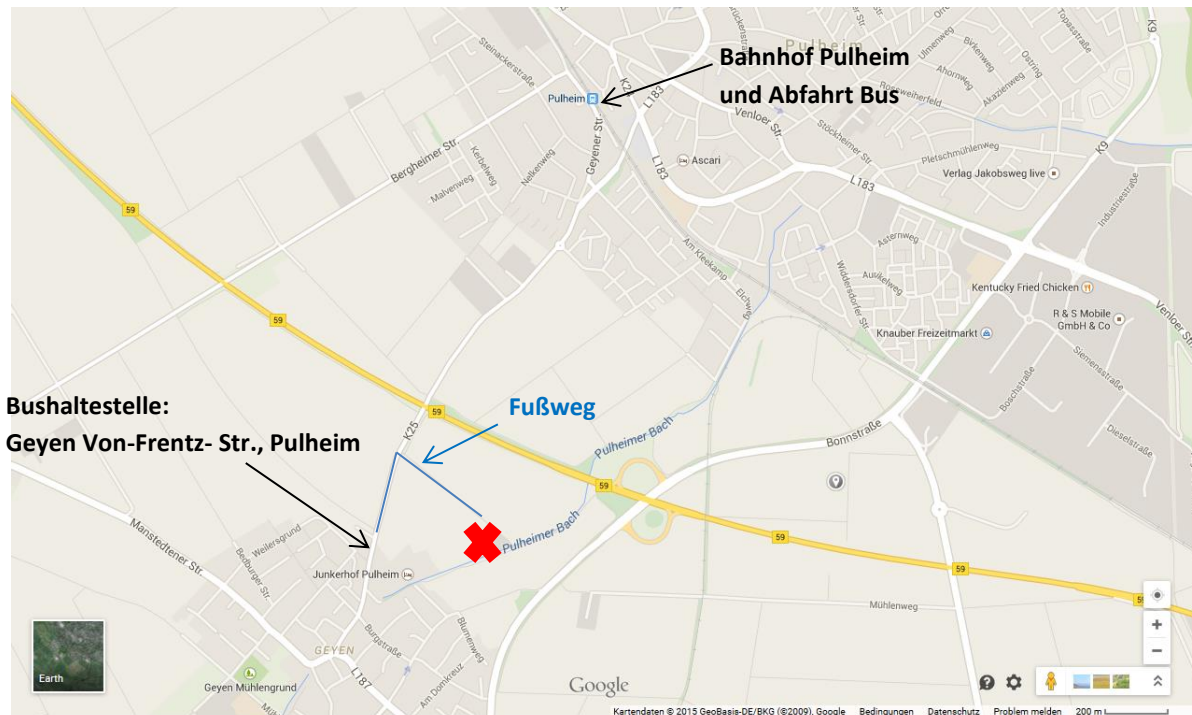

## Anfahrt Pulheimer Bach

Adresse:

Grabenmeisterei des Unterhaltungsverbands Pulheimer Bach  
(zwischen Geyen und Pulheim)

In der Bachaue  
50259 Pulheim

### Anreise mit der Deutschen Bahn:

RE 10810 (Richtung Mönchengladbach)  
Köln Hbf – Köln-Ehrenfeld – Pulheim

RB 12516 (Richtung Rommerskirchen)  
Köln Hbf – Köln-Ehrenfeld – Pulheim

### Weiterfahrt ab Pulheim:

Bus 980 (Richtung Frechen Rathaus)  
Pulheim Bahnhof – Am Wiesenhang, Pulheim – Geyen Von-Frentz-Str., Pulheim